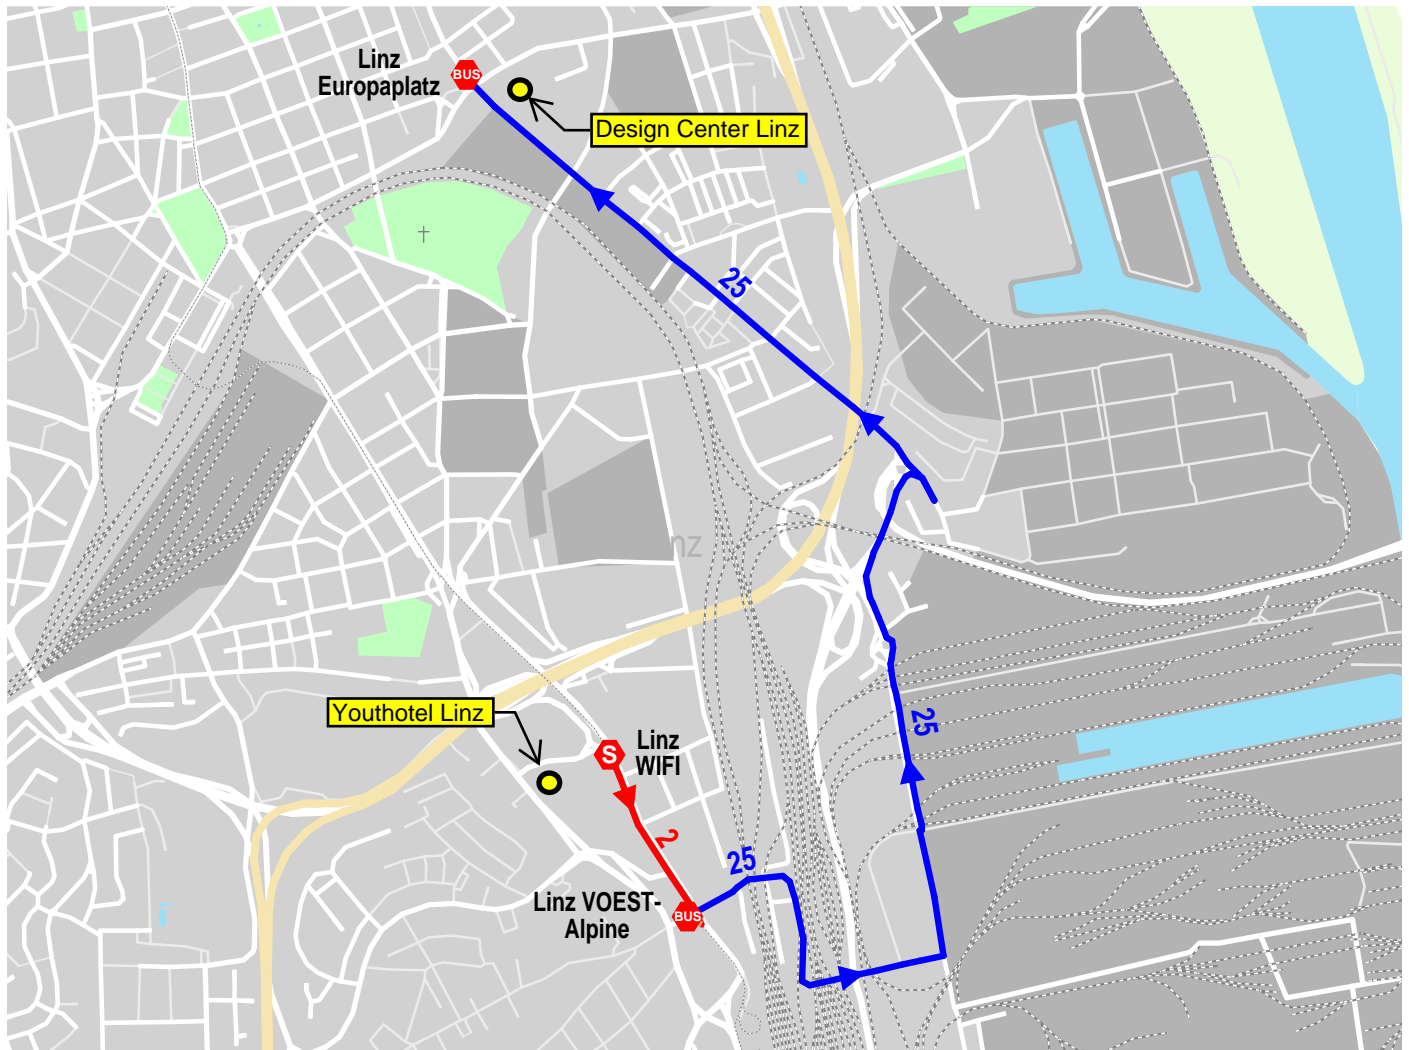

# Weg von Linz WIFI nach Linz Europaplatz

- Straßenbahn
- Fußweg
- Autobus
- S Straßenbahn
- BUS Bus

1. Straßenbahn 2 von Linz WIFI nach Linz VOEST-Alpine
2. Autobus 25 von Linz VOEST-Alpine nach Linz Europaplatz