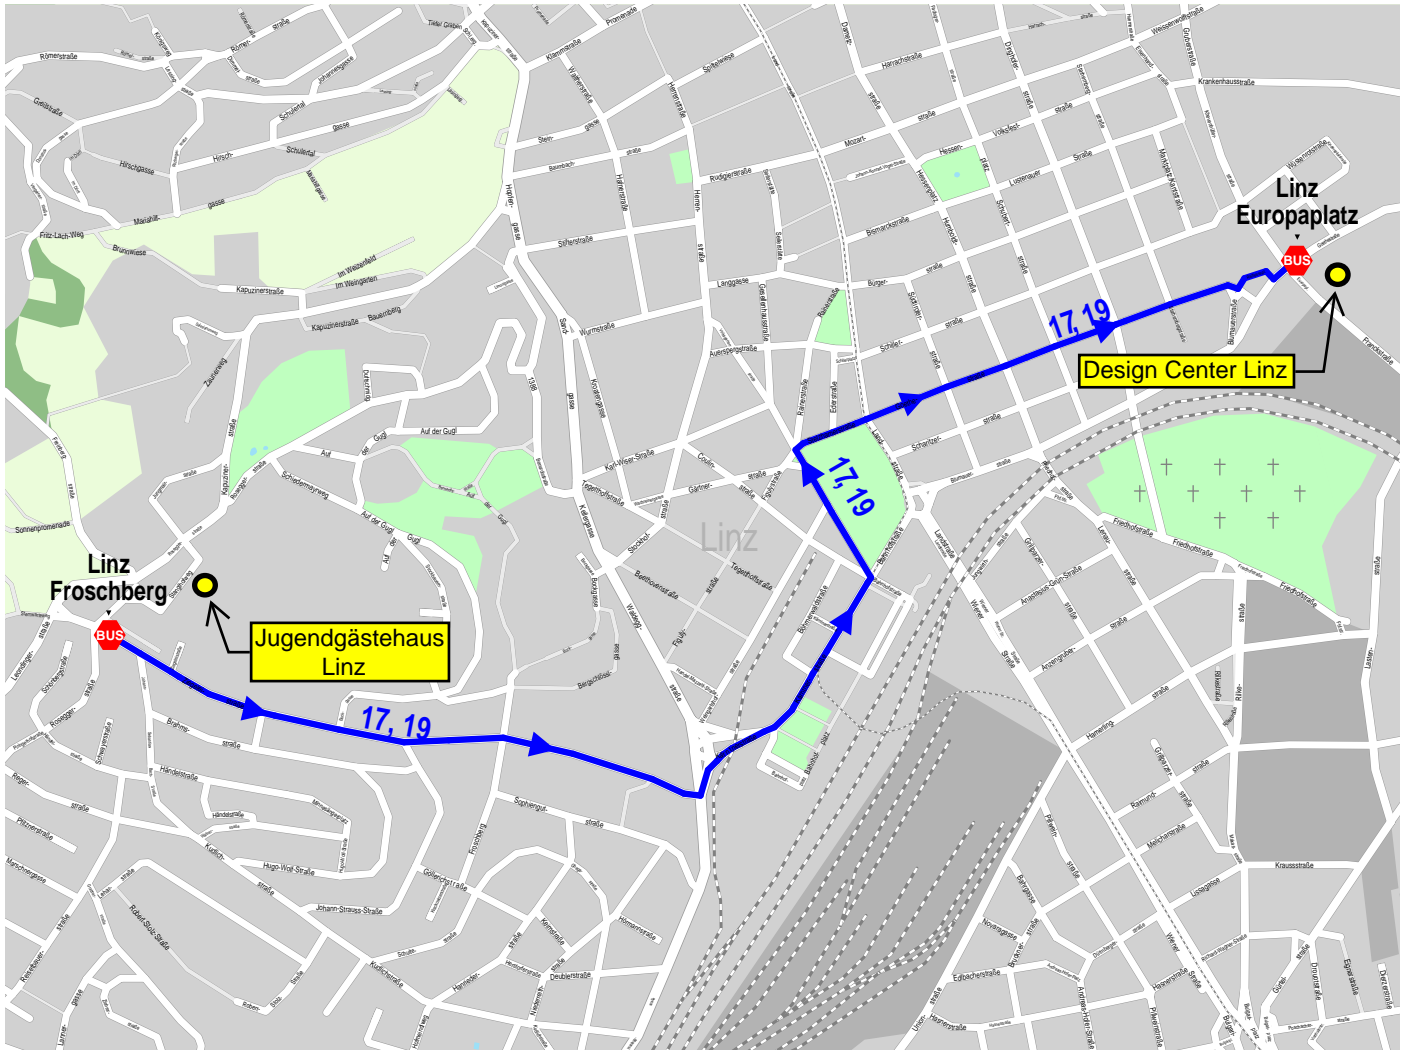

# Weg von Linz Froschberg nach Linz Europaplatz

© 2003 NAVTEQ/PTV AG/Map&Guide

— Autobus       Bus

1. Autobus 17 von Linz Froschberg nach Linz Europaplatz