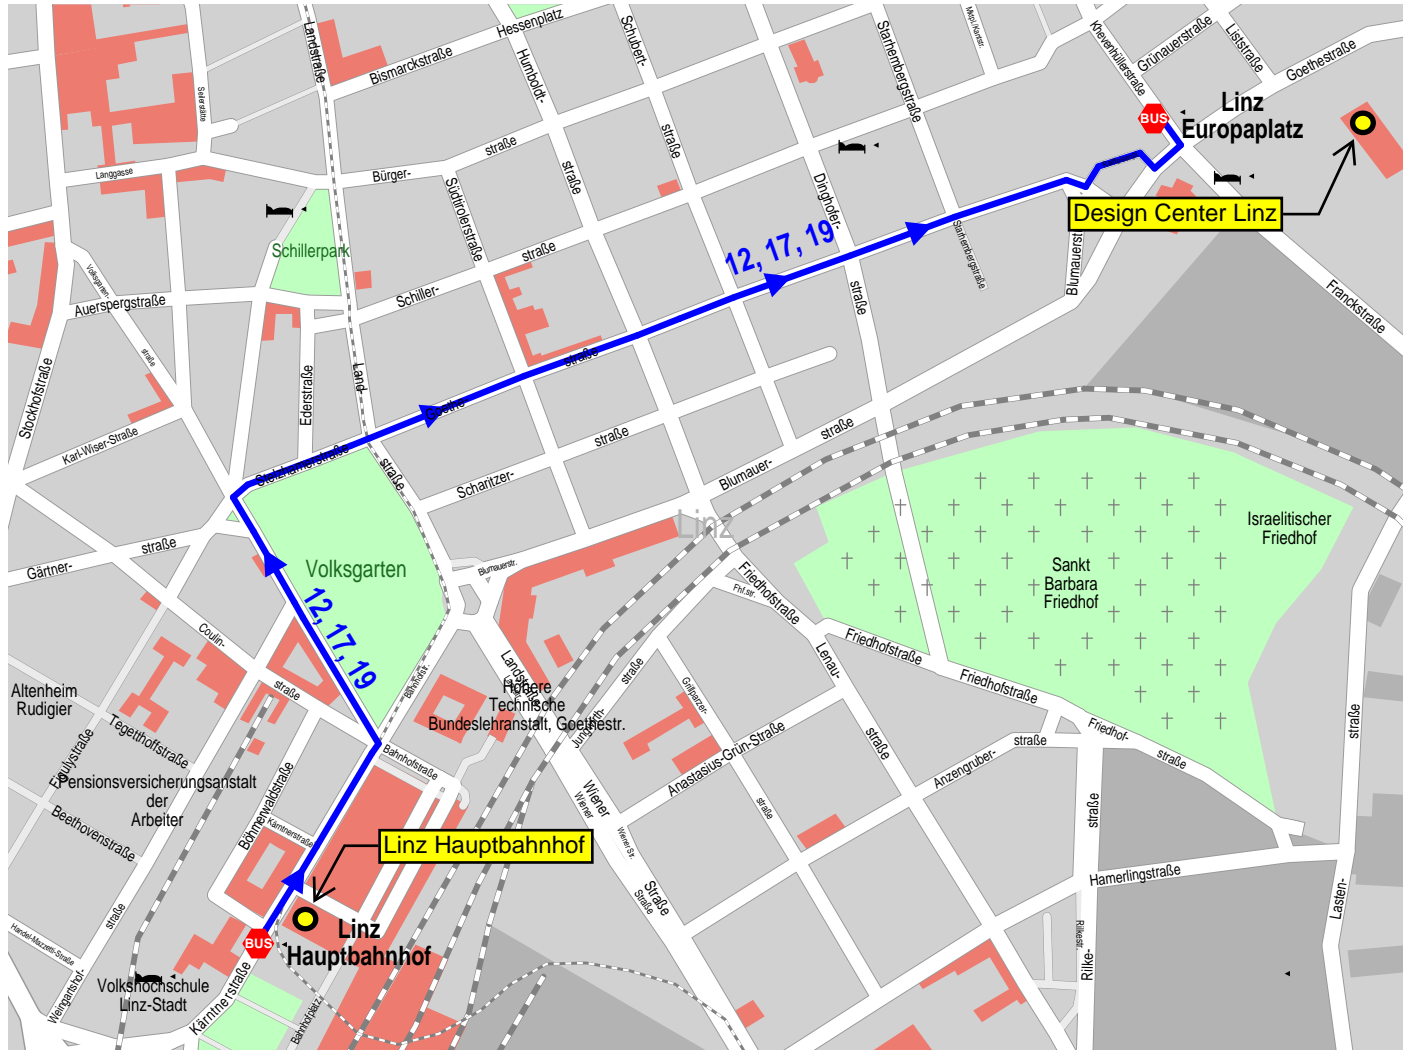

Weg von Linz Hauptbahnhof nach Linz Europaplatz

© 2003 NAVTEQ/PTV AG/Map&Guide

1. Autobus 12 von Linz Hauptbahnhof nach Linz Europaplatz