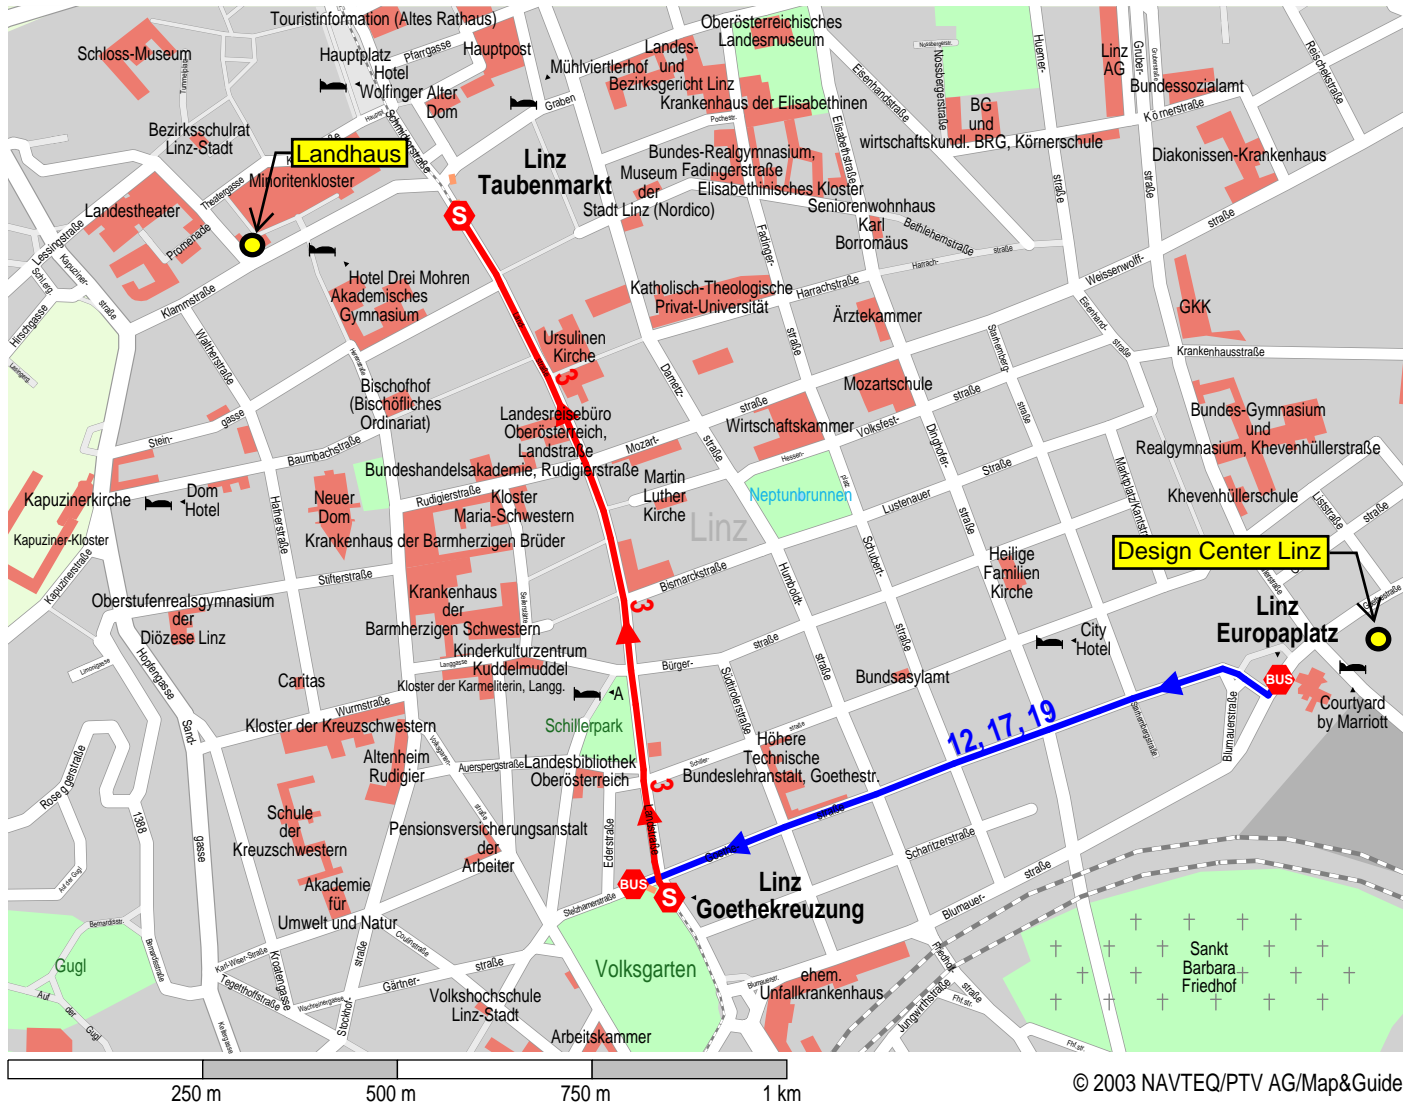

Weg von Linz Europaplatz nach Linz Taubenmarkt

- Autobus
- - - Fußweg
- Straßenbahn
- Bus
- Straßenbahn
- Hotel

A = Hotel Schillerpark

1. Autobus 19 von Linz Europaplatz nach Linz Goethekreuzung
2. Straßenbahn 3 von Linz Goethekreuzung nach Linz Taubenmarkt