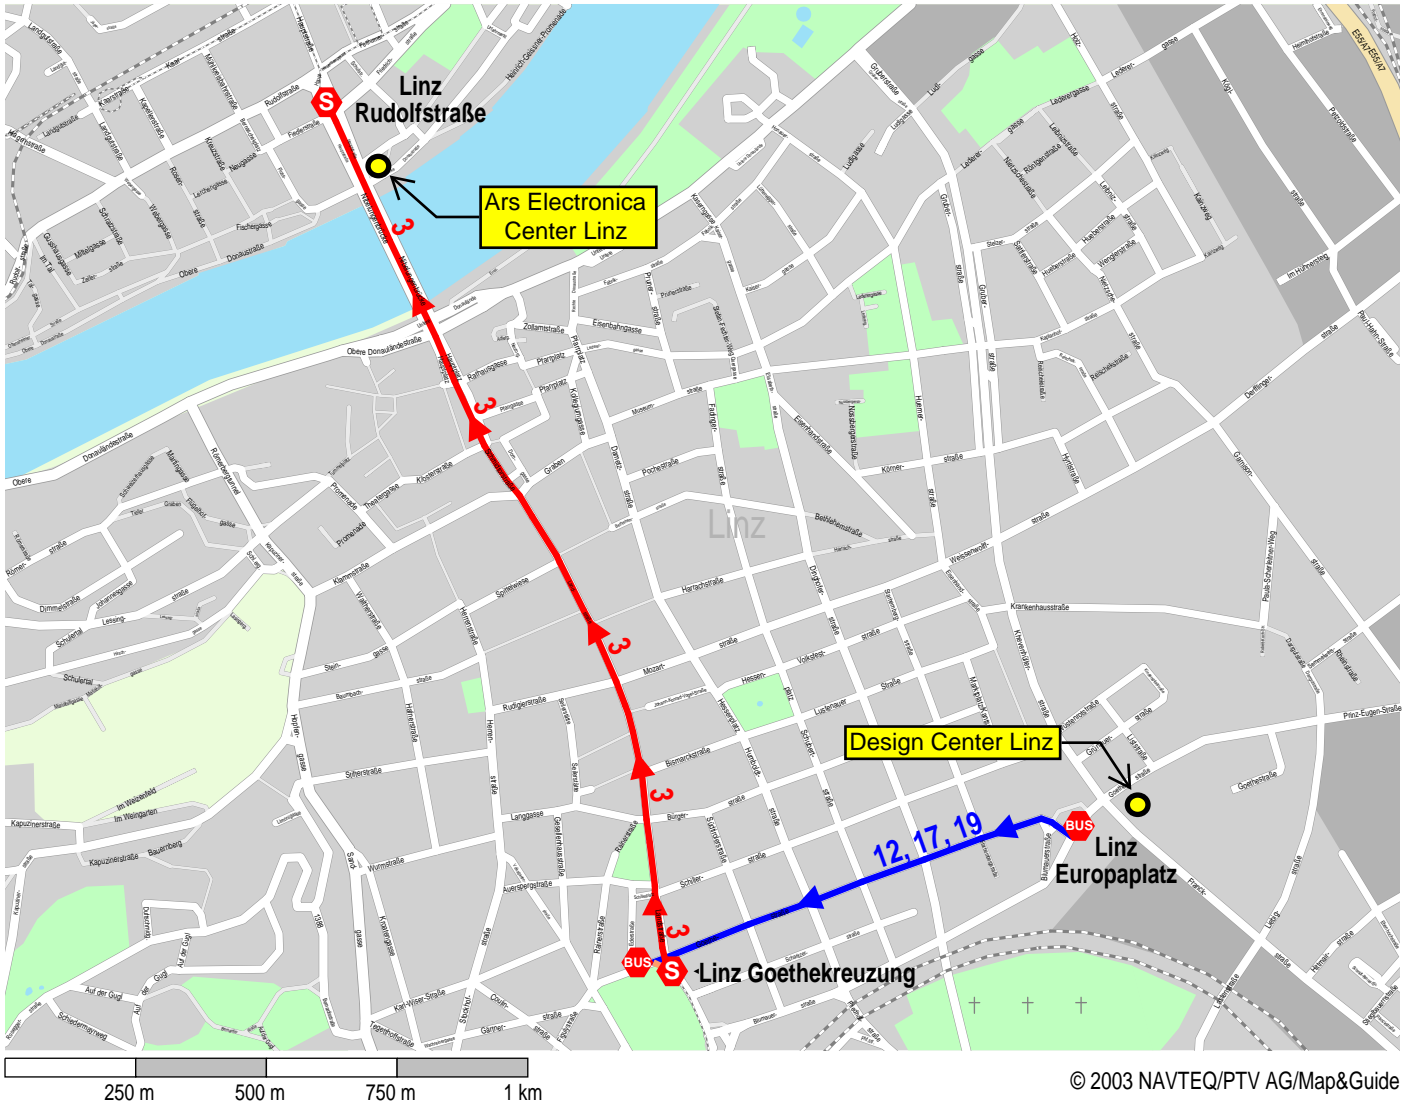

Weg von Linz Europaplatz nach Linz, Ars Electronica Center

- Fußweg
- Autobus
- Straßenbahn
- Bus
- Straßenbahn
- Ende Fußweg

1. Autobus 12 von Linz Europaplatz nach Linz Goethekreuzung
2. Straßenbahn 3 von Linz Goethekreuzung nach Linz Rudolfstraße
3. Fußweg von Linz Rudolfstraße nach Linz, Ars Electronica Center